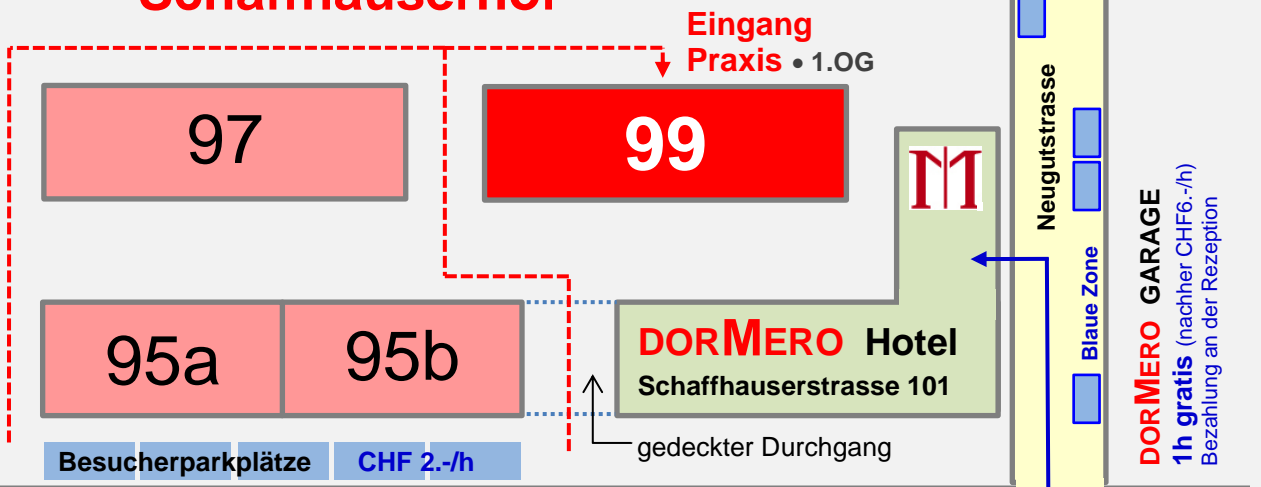

Ultraschallpraxis

Dr. med. G. Remsei Bühler
 Schaffhauserstrasse 99
 8152 Glattbrugg
 Tel. 044 829 24 03
 Fax 044 829 24 16
ultraschallpraxis.glattbrugg@hin.ch
www.ultraschall-glattbrugg.ch

Schaffhauserhof